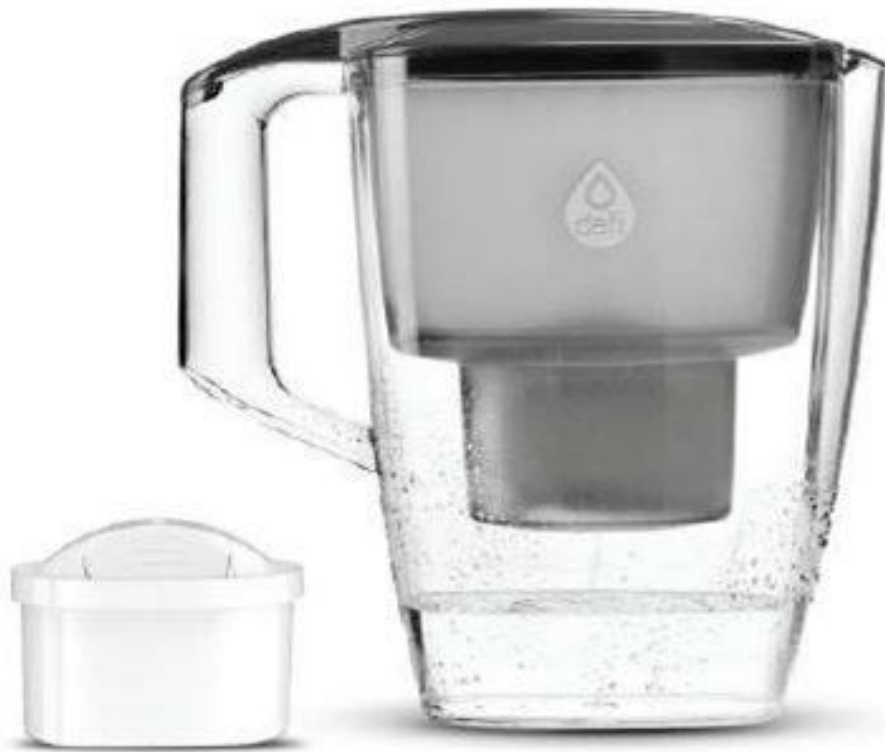

Catálogo 2016/2017

Lobena Lda. | www.lobena.pt

Garrafa com filtro

portátil

Tampa que nunca
verte. Ideal para
atividades
desportivas

Material duradouro,
pega ergonómica e leve
(pesa apenas 33g)

Reutilizável

Capacidade 0.5 L

PVP: 10,90 EUROS

2 filtros + tampa

PVP: 12,50 EUROS

Conjunto de 2 filtros e
1 tampa da mesma cor

jarros

VIDRO classic 2L

- Capacidade total – 2L
- Água filtrada – 1L
- Design moderno e elegante
- Indicador de troca de filtro sempre visível
- Tampa inteligente para filtrar água

PROMOÇÃO
JARRO + 2 FILTROS

PVP: 15,90 EUROS

Indicador de troca de filtro colocado na tampa do jarro permite marcar o mês e o dia em que foi trocado o filtro

jarros

LUNA unimax 3,3L

- Capacidade total – 3,3L
- Água filtrada – 1,5L
- Jarro cabe na maioria das portas de frigorífico
- Indicador de troca de filtro manual
- Tampa “slide”

PROMOÇÃO
JARRO + 2 FILTROS

PVP: 15,90 EUROS

Indicador de troca de filtro escondido na parte superior permite marcar o mês e o dia em que foi trocado o filtro

jarros

SINTRA unimax 4L

- Capacidade total – 3L
- Água filtrada – 1,5L
- Jarro cabe na maioria das portas de frigorífico
- Indicador de troca de filtro manual sempre visível